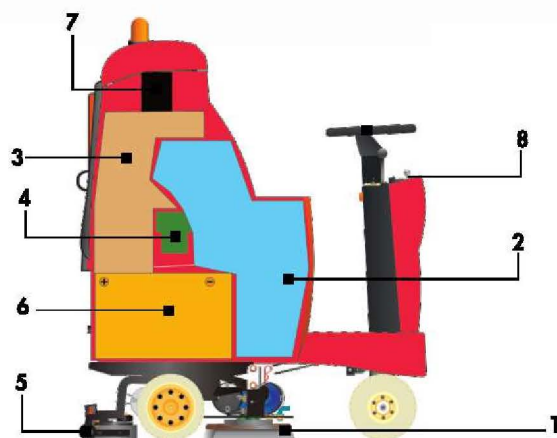

# KILO

Watch the  
video

COMPACT MANEUVERABLE AND TOUGH 

**KILO:** جدیدترین و کوچکترین مدل اسکرابر سر نشین دار شرکت RCM می باشد. این اسکرابر با طراحی منحصر به فرد و ابعاد کوچکی که دارد، می تواند به راحتی مسیر هایی با عرض کم را طی کرده و در محیط هایی که امکان استفاده از دستگاه های با سر نشین بزرگ و یا مدل های بدون سر نشین نبوده مورد استفاده قرار گیرد.

کاربردها:

KILO برای نظافت فضا های نسبتا بزرگ مثل سازمانهای دولتی، سالنهای انتظار، راه آهن، فرودگاه، مراکز تجاری، فروشگاه های زنجیره ای، کارخانجات کوچک، کارگاه های نسبتا بزرگ، تعمیر گاه های نسبتا بزرگ و ... مناسب می باشد.

### مزیت ها:

- ← انتقال نیروی موتور جلو رونده توسط گیر بکس روی چرخ جلو
- ← مجهز به صندلی قابل تنظیم
- ← دارای فرمان هوشمند به هنگام دور زدن
- ← داشتن موتور گیربکس مجزا برای هر یک از برس ها برای دوام و قدرت بالا
- ← صدای کمتر به وسیله نویز گیر تعبیه شده در موتور و کیوم
- ← شعاع دید کامل اپراتور به طرفین دستگاه
- ← دارای سبد مخصوص محافظ موتور و کیوم جهت جلوگیری از ورود آشغال
- ← دارای برس دیسکی با قابلیت تعویض آسان
- ← طراحی جدید تی که در پشت برس قرار گرفته
- ← دسترسی آسان به باطری های دستگاه